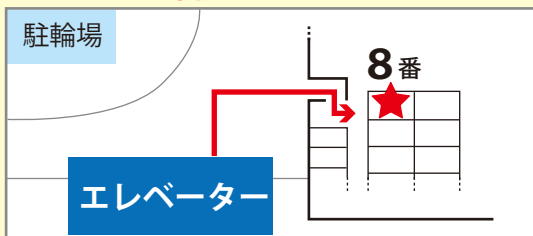

7時	25	40	55
8時	15	30	50
9時	15		
10時	30	45	
11時	00	15	30 45
12時	00	15	30 45
13時	00	15	
14時			
15時	30	45	
16時	00	15	40
17時	05	20	50

日曜・祝日・木曜午後
運休

2021.04 改正

JR 網干駅南
シャトルバス乗り場

- 北沢網干パーキング内1階駐車場
- 駐車場番号 8番

ツカザキ病院 ロータリー

北館

本館
(受付玄関)

★送迎ロータリー

タクシー専用

新館

売店/
カフェ

★ロータリーが
シャトルバス乗り場です。

ツカザキ病院
シャトルバス乗り場